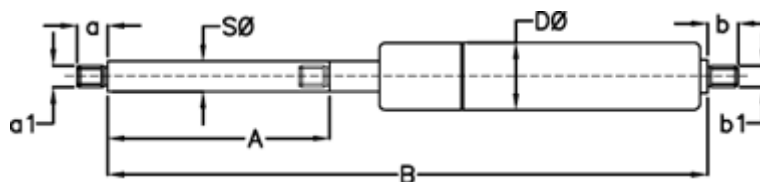

Varenummer: 049055RV0525  
Beskrivelse: Stabilus Lift-O-Mat Gasfjeder 9055RV 0525N  
03 08 140 0525 - Rustfast AISI 316

## Mål

A = 140  
a = 10  
a1 = M6  
b = 8  
B = 329 +/-2  
b1 = M6  
D  $\varnothing$  = 18  
Note = -

S  $\varnothing$  = 8